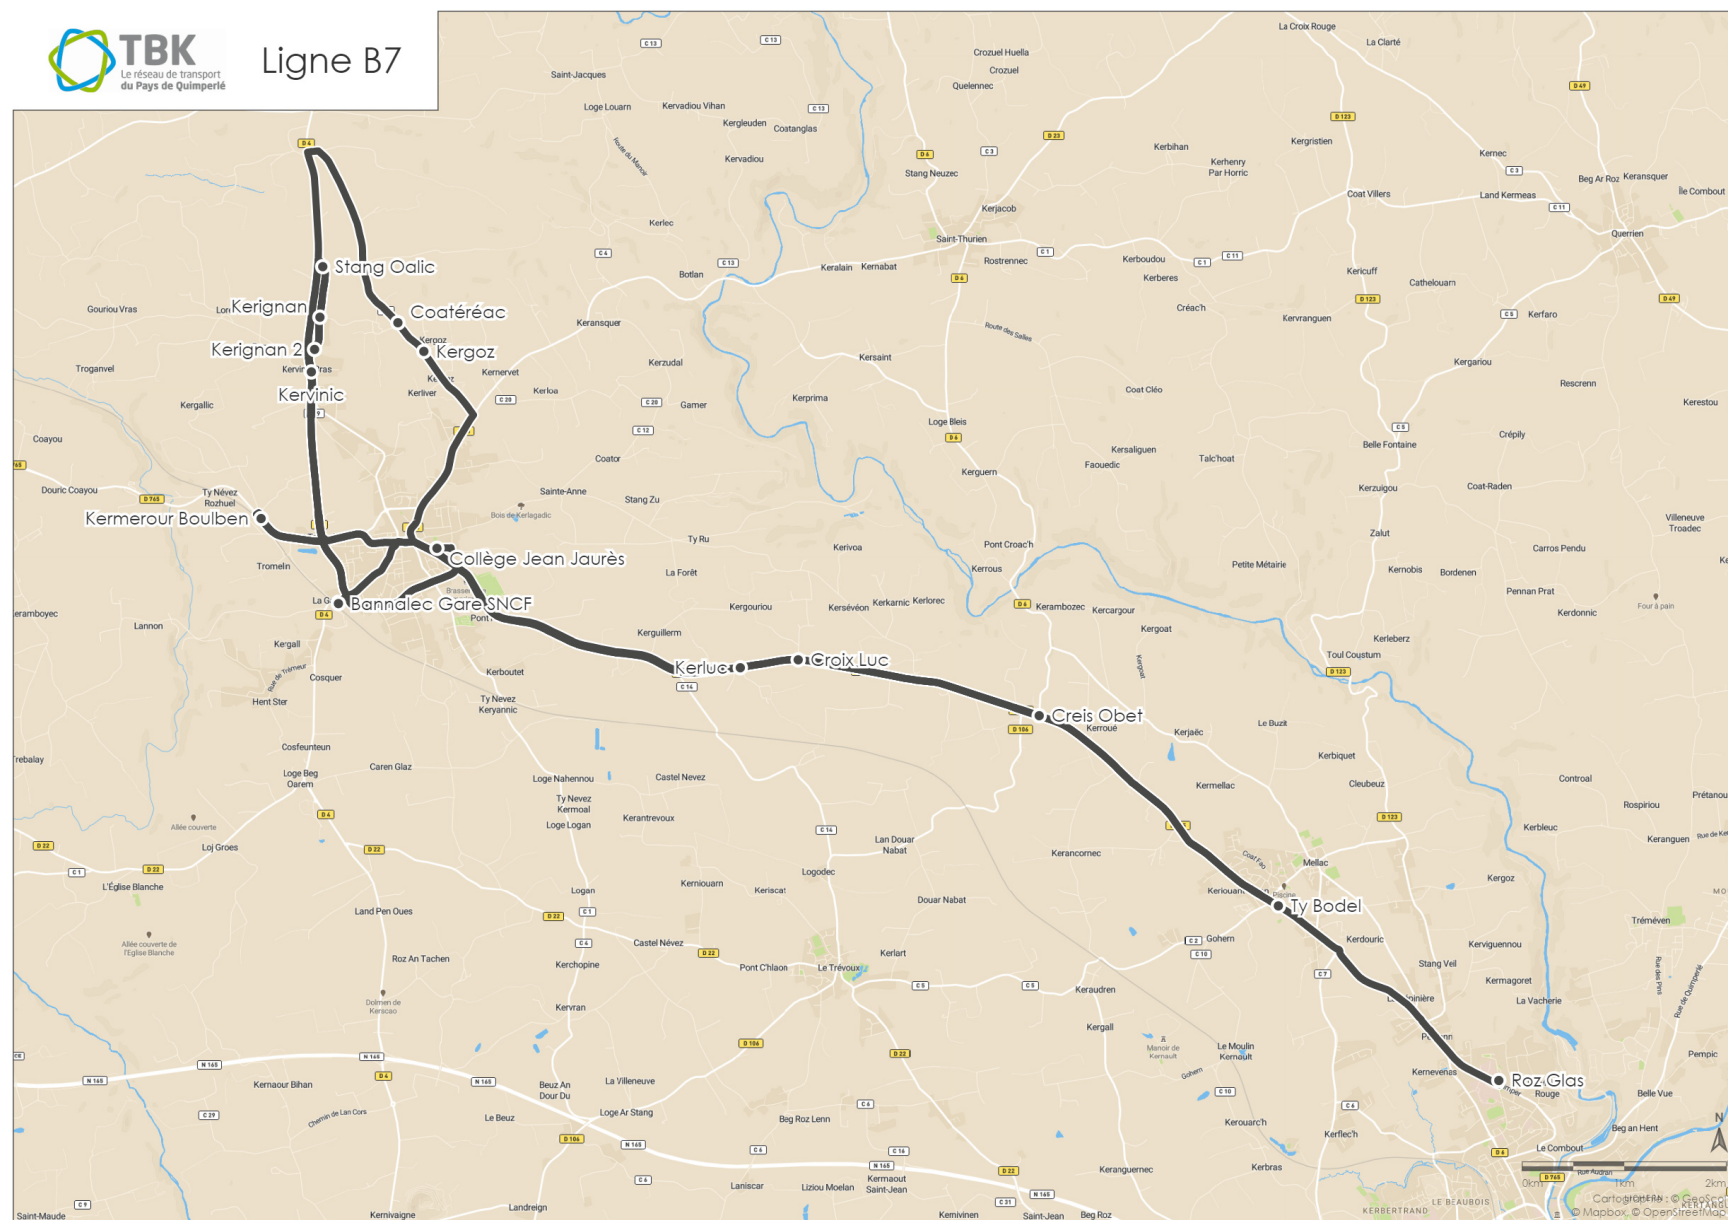

B7 - Collège Bannalec

Horaires 2023 / 2024 valables en période scolaire de la zone B

		LàV
QUIMPERLÉ	Roz Glas	07:45
MELLAC	Ty Bodel	07:48
BANNALEC	Creis Obet	07:51
	Croix Luc	07:53
	Kerluc	07:54
	Kergoz	08:02
	Coatéréac	08:03
SCAËR	Stang Oalic	08:07
BANNALEC	Kerignan	08:08
	Kerignan 2	08:09
	Kervinic	08:09
	Kermerour Boulben	08:12
	Bannalec Gare SNCF	08:14
	Collège Jean Jaurès	08:18

		Me	LMJV
BANNALEC	Collège Jean Jaurès	12:40	17:05
	Bannalec Gare SNCF	12:44	17:09
	Kermerour Boulben	12:47	17:12
	Kervinic	12:51	17:16
	Kerignan	12:51	17:16
	Kerignan 2	12:52	17:17
SCAËR	Stang Oalic	12:53	17:18
BANNALEC	Kerluc	13:03	17:28
	Croix Luc	13:04	17:29
	Creis Obet	13:06	17:31
MELLAC	Ty Bodel	13:10	17:35