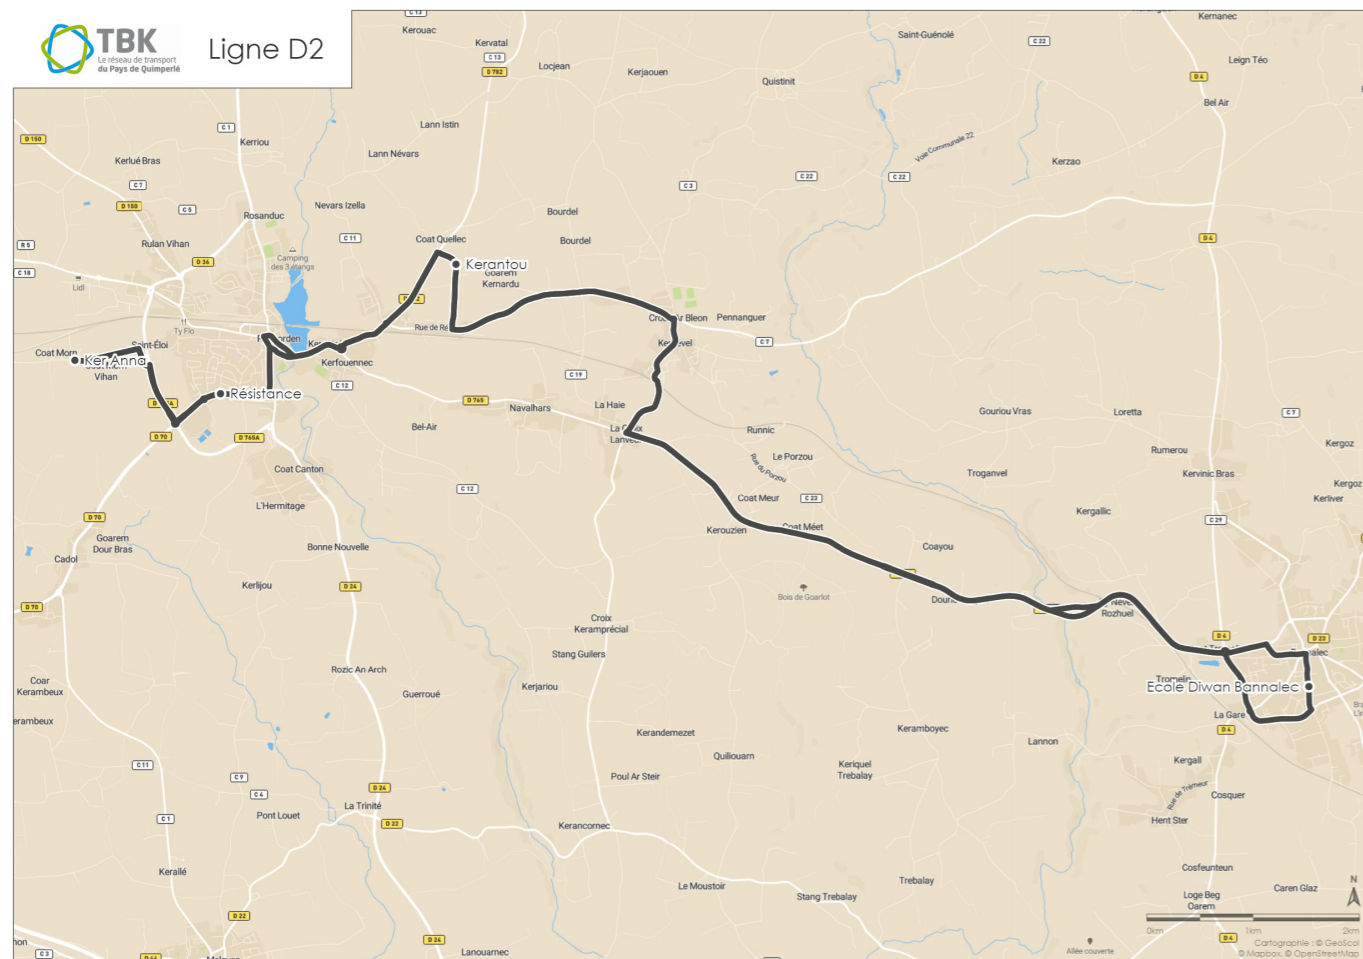

D2 - École Diwan Bannalec

Horaires 2023 / 2024 valables en période scolaire de la zone B

		LMJV
ROSPORDEN	Ker Anna	08:15
	Résistance	08:18
	Kerantou	08:25
BANNALEC	École Diwan Bannalec	08:45

		LMJV
BANNALEC	École Diwan Bannalec	16:35
ROSPORDEN	Kerantou	16:55
	Résistance	17:01
	Ker Anna	17:05