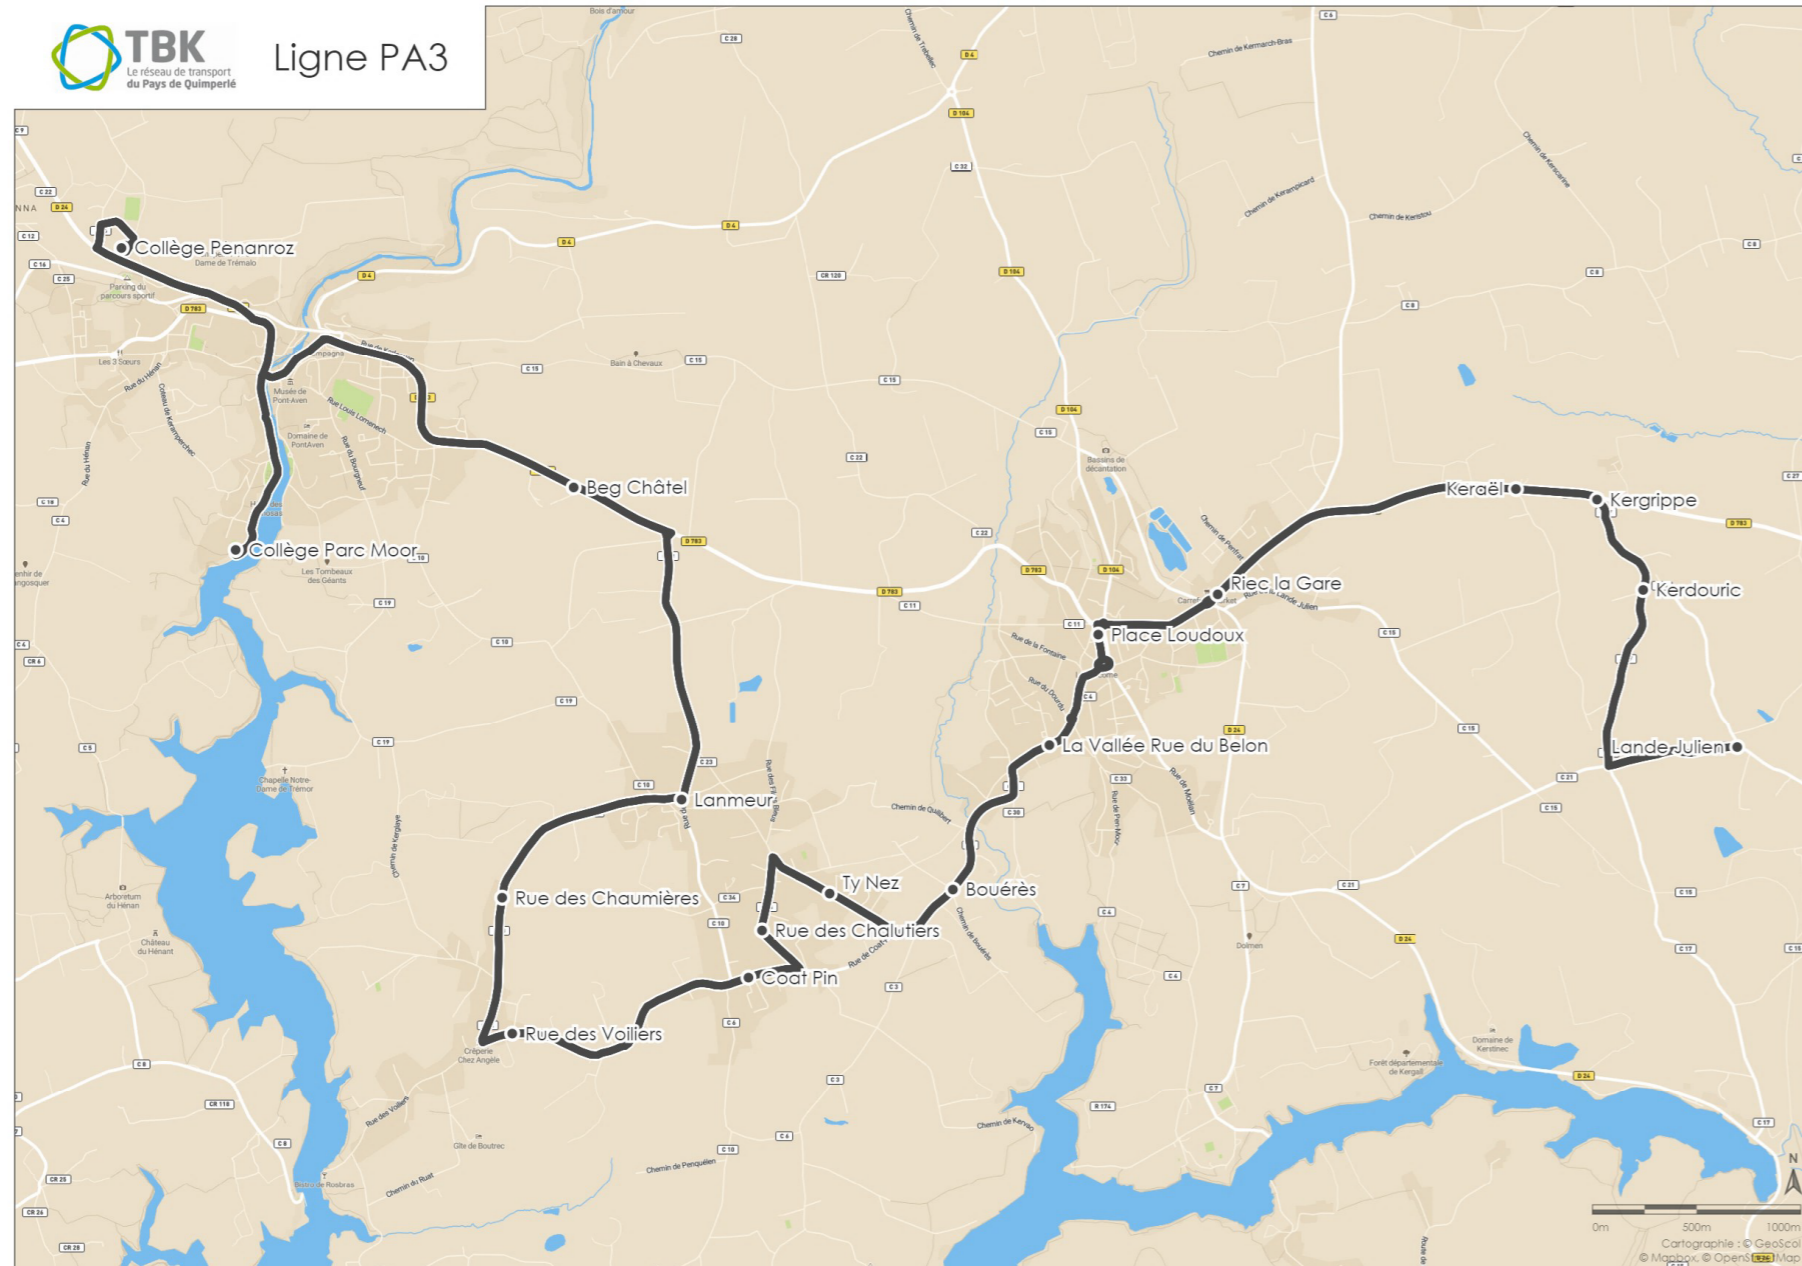

PA3 - Collèges Pont-Aven

Horaires 2023 / 2024 valables en période scolaire de la zone B

Ligne PA3

		LàV
RIEC-SUR-BÉLON	Lande Julien	07:42
	Kerdouric	07:44
	Kergrippe	07:45
	Keraël	07:46
	Riec la Gare	07:49
	Place Loudoux	07:50
	La Vallée Rue du Belon	07:51
	Bouérés	07:53
	Ty Nez	07:55
	Rue des Chalutiers	07:56
	Coat Pin	07:57
	Rue des Voiliers	08:00
	Rue des Chaumières	08:02
Lanmeur	08:04	
PONT-AVEN	Collège Penanroz	08:15
	Collège Parc Moor	08:20

		Me	LMJV
PONT-AVEN	Collège Penanroz	13:00	16:50
	Collège Parc Moor	-	16:55
RIEC-SUR-BÉLON	Beg Châtel	-	17:02
	Lanmeur	13:12	17:07
	Rue des Chaumières	13:15	17:10
	Rue des Voiliers	13:17	17:12
	Coat Pin	13:20	17:15
	Rue des Chalutiers	13:21	17:16
	Ty Nez	13:23	17:18
	Bouérés	13:25	17:20
	La Vallée Rue du Belon	13:27	17:22
	Place Loudoux	13:29	17:24
	Riec la Gare	13:30	17:25
	Keraël	13:32	17:27
	Kergrippe	13:33	17:28
	Kerdouric	13:34	17:29
Lande Julien	13:36	17:31	