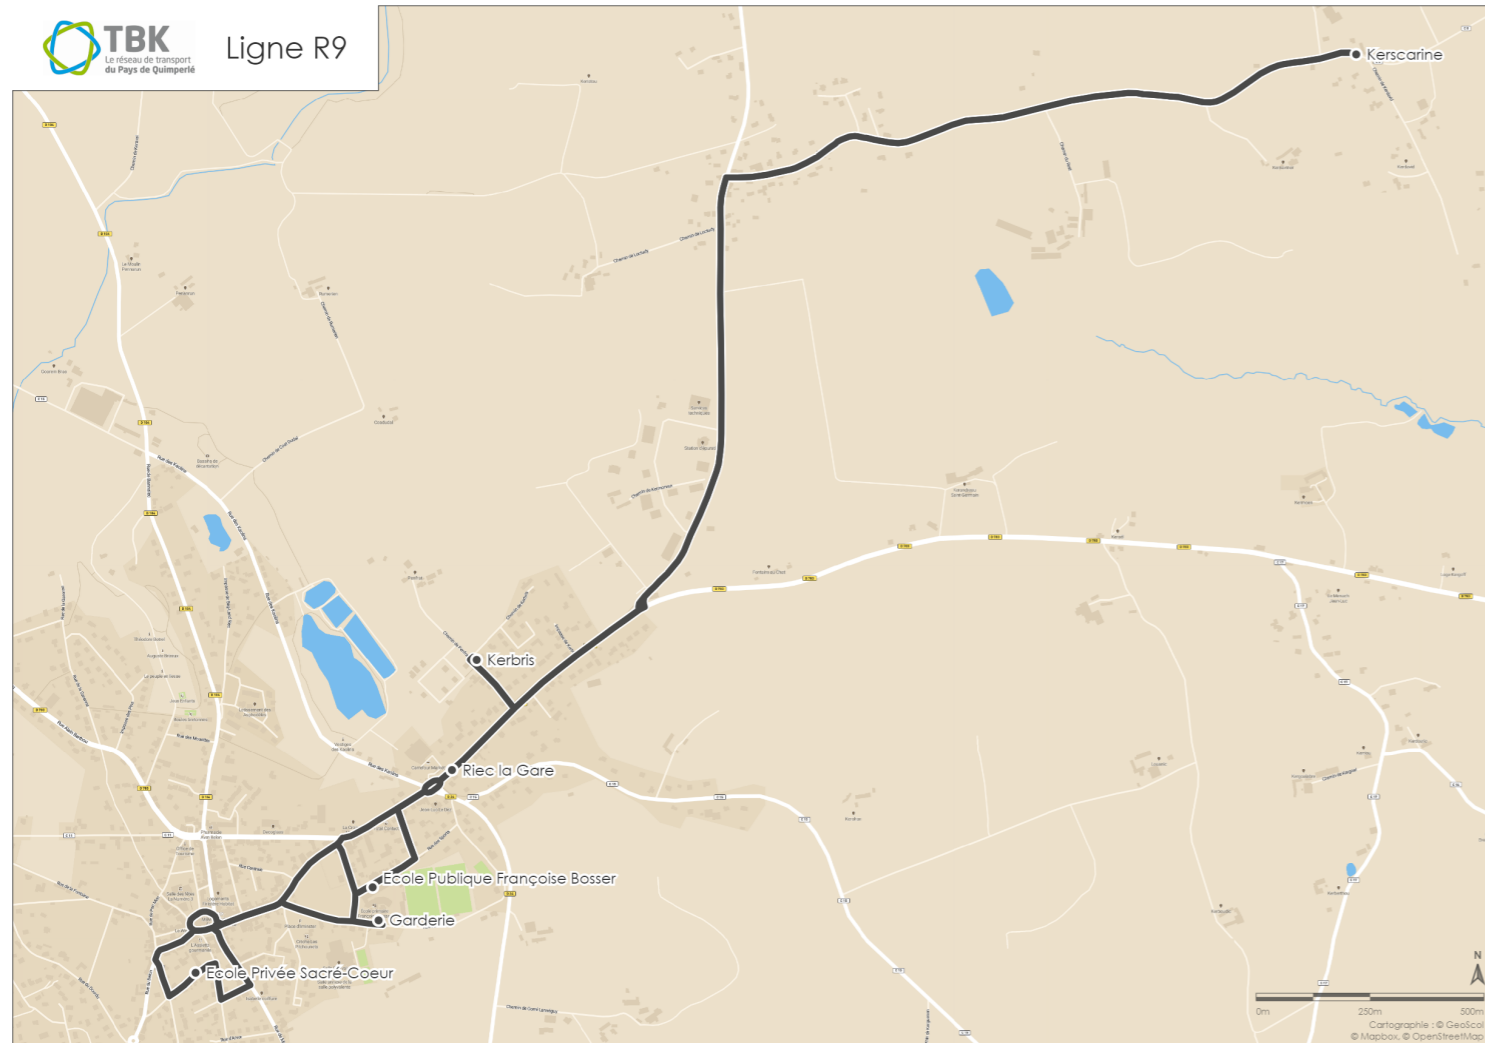

R9 - Écoles Riec-sur-Bélon

Horaires 2023 / 2024 valables en période scolaire de la zone B

		LMJV
RIEC-SUR-BÉLON	Kerbriss	08:25
	Riec la Gare	08:27
	École Publique Françoise Bosser	08:29
	École Privée Sacré-Coeur	08:35

		LMJV
RIEC-SUR-BÉLON	École Privée Sacré-Coeur	16:35
	Garderie	16:38
	École Publique Françoise Bosser	16:39
	Riec la Gare	16:41
	Kerbriss	16:42